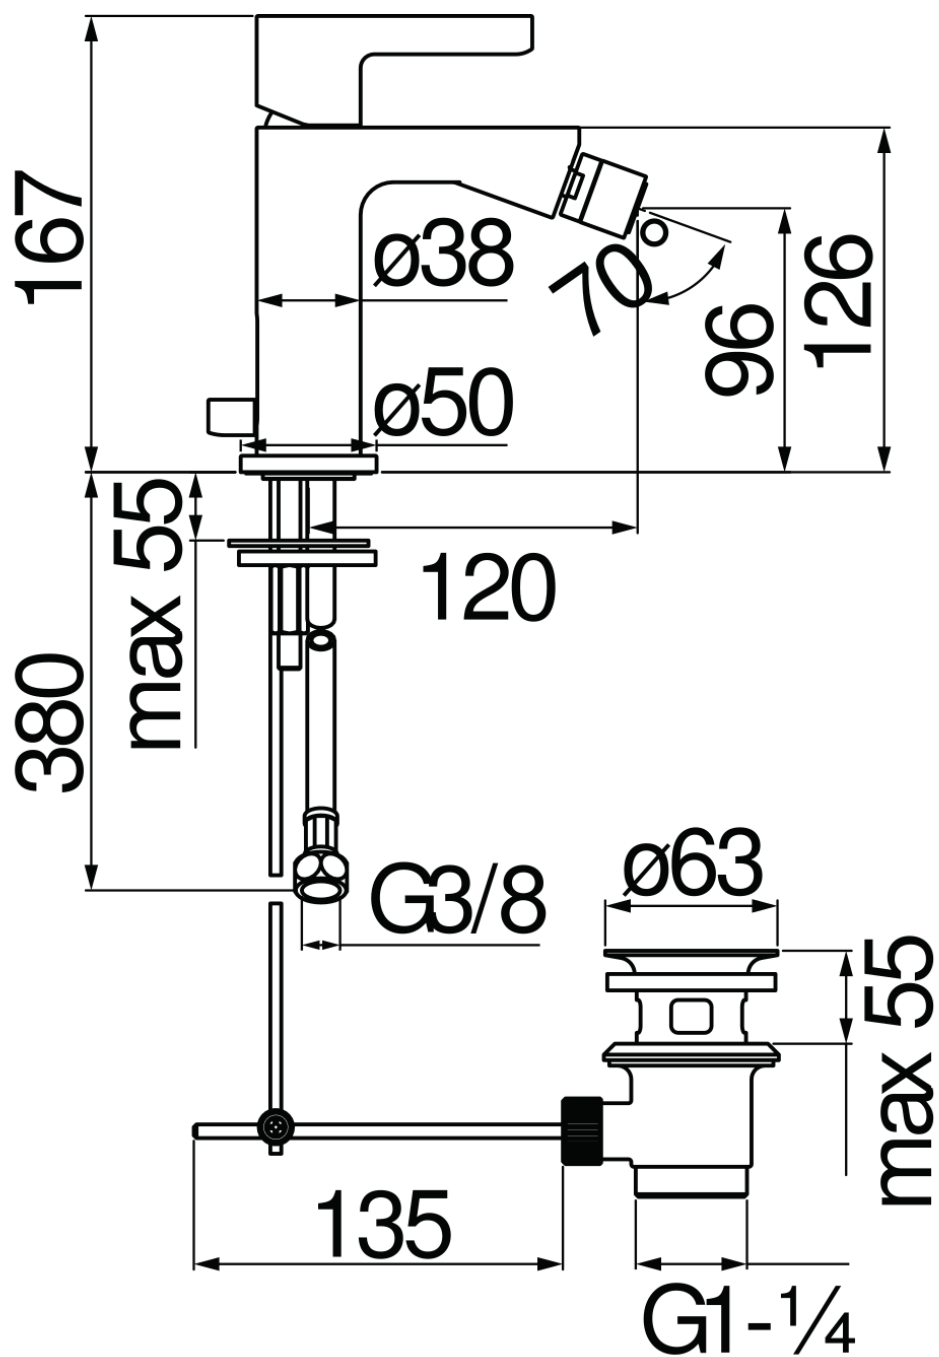

SPECIFICHE

Monocomando
Diamond smoke PVD
Aeratore anticalcare M 22 x 1
Getto orientabile
Scarico 1 1/4"
Flessibili inox ø 3/8"
Limitatore di portata con freno al 50%
Imballo: 41 x 21 x 7 cm / 0,00603 m³ / 1,87 kg

CERTIFICAZIONI

DIAGRAMMA DI PORTATA: ACQUA CALDA/FREDDA

— Aeratore

DIAGRAMMA DI PORTATA: ACQUA MISCELATA

— Aeratore