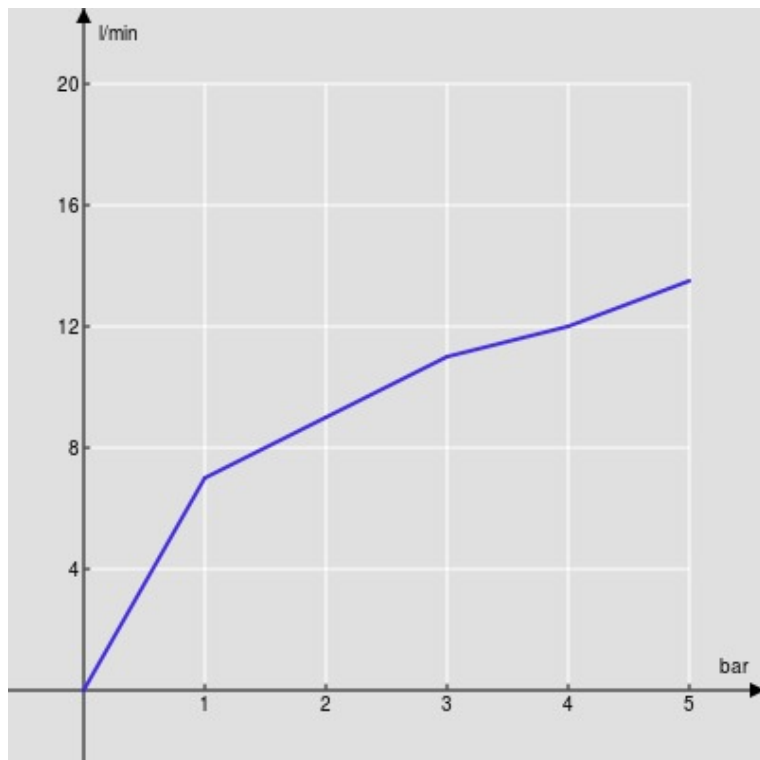

SPECIFICHE

Monocomando
Diamond smoke PVD
Aeratore anticalcare M 22 x 1
Getto orientabile
Scarico 1 1/4"
Flessibili inox ø 3/8"
Limitatore di portata con freno al 50%
Imballo: 41 x 21 x 7 cm / 0,00603 m³ / 1,87 kg

CERTIFICAZIONI

DIAGRAMMA DI PORTATA: ACQUA CALDA/FREDDA

— Aeratore

DIAGRAMMA DI PORTATA: ACQUA MISCELATA

— Aeratore