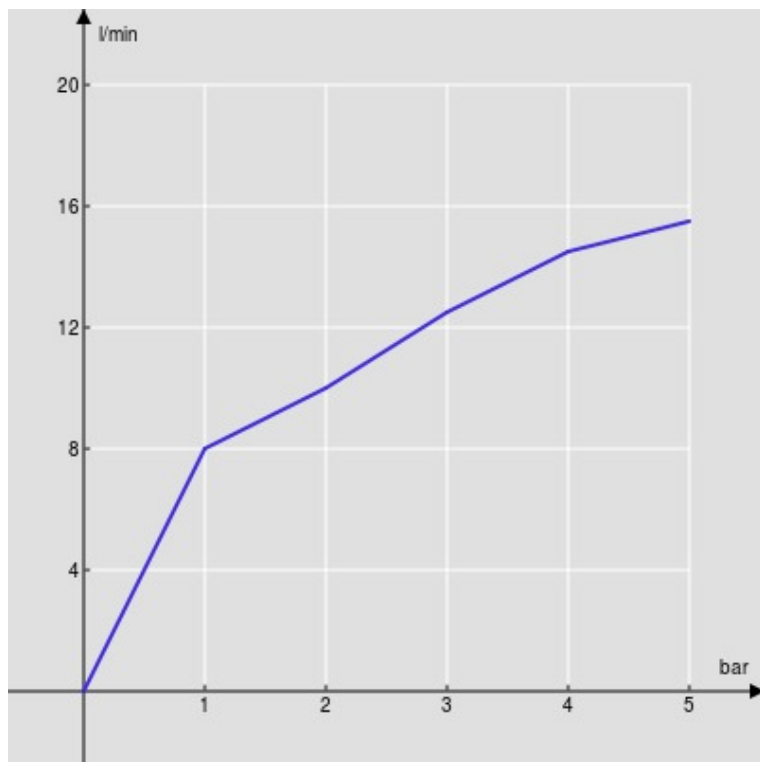

SPECIFICHE

Monocomando
Diamond smoke PVD
Aeratore anticalcare M 22 x 1
Getto orientabile
Scarico 1 1/4"
Flessibili inox ø 3/8"
Limitatore di portata con freno al 50%
Imballo: 41 x 21 x 7 cm / 0,00603 m³ / 1,87 kg

CERTIFICAZIONI

DIAGRAMMA DI PORTATA: ACQUA CALDA/FREDDA

— Aeratore

DIAGRAMMA DI PORTATA: ACQUA MISCELATA

— Aeratore